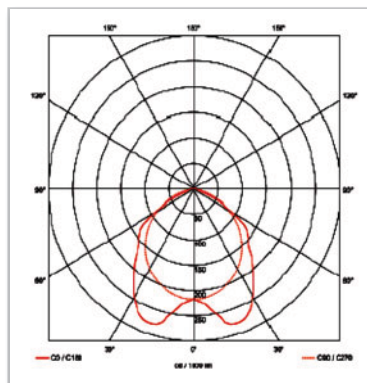

Material:

Gehäuse: Stahlblech, pulverbeschichtet
 Stärke: 1,5 mm, extrem schlagfest
 Abdeckung: Polycarbonat, transparent
 Stärke: 5 mm, extrem schlagfest
 Farbe: RAL 9003 (weiß)
 Reflektor: Aluminium

Technische Daten:

Betriebsspannung: 230 V - 50 Hz
 Schutzklasse: I
 Schutzart: IP 54

2 x 39 W:

2 x 54 W:

Auswahltabelle:

Artikel-Nr	Montageart	Leistung	Leuchtmittel	Vorschaltgerät	Abmessungen mm A x B x C
18 573 208	Wand-/Deckenaufbau	2 x 8 W	T5	EVG	336 x 181 x 56
18 573 213	Wand-/Deckenaufbau	2 x 13 W	T5	EVG	564 x 181 x 56
18 573 214	Wand-/Deckenaufbau	2 x 14 W	T5	EVG	596 x 181 56
18 573 224		2 x 24 W			
18 573 221	Wand-/Deckenaufbau	2 x 21 W	T5	EVG	896 x 181 x 56
18 573 239		2 x 39 W			
18 573 228	Wand-/Deckenaufbau	2 x 28 W	T5	EVG	1196 x 181 x 56
18 573 254		2 x 54 W			
18 573 239-1H	Wand-/Deckenaufbau	2 x394 W	T5	Notlichtelektronik Betriebsdauer 1 h	896 x 181 x 56
18 573 228-1H		2 x 28 W			1196 x 181 x 56
18 573 254-1H		2 x 54 W			1196 x 181 x 56