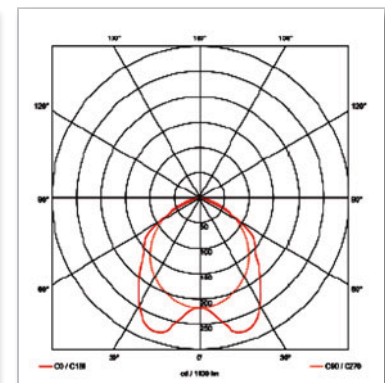

Material:

Gehäuse: Stahlblech, pulverbeschichtet
 Stärke: 1,5 mm, extrem schlagfest
 Abdeckung: Polycarbonat, transparent
 Stärke: 5 mm, extrem schlagfest
 Farbe: RAL 9003 (weiß)
 Reflektor: Aluminium

Technische Daten:

Betriebsspannung: 230 V - 50 Hz
 Schutzklasse: I
 Schutzart: IP 54

2 x 39 W:

2 x 54 W:

Auswahltabelle:

Artikel-Nr	Montageart	Leistung	Leuchtmittel	Vorschaltgerät	Abmessungen mm A x B x C
18 573 208	Wand-/Deckenaufbau	2 x 8 W	T5	EVG	336 x 181 x 56
18 573 213	Wand-/Deckenaufbau	2 x 13 W	T5	EVG	564 x 181 x 56
18 573 214	Wand-/Deckenaufbau	2 x 14 W	T5	EVG	596 x 181 56
18 573 224		2 x 24 W			
18 573 221	Wand-/Deckenaufbau	2 x 21 W	T5	EVG	896 x 181 x 56
18 573 239		2 x 39 W			
18 573 228	Wand-/Deckenaufbau	2 x 28 W	T5	EVG	1196 x 181 x 56
18 573 254		2 x 54 W			
18 573 239-1H	Wand-/Deckenaufbau	2 x394 W	T5	Notlichtelektronik Betriebsdauer 1 h	896 x 181 x 56
18 573 228-1H		2 x 28 W			1196 x 181 x 56
18 573 254-1H		2 x 54 W			1196 x 181 x 56