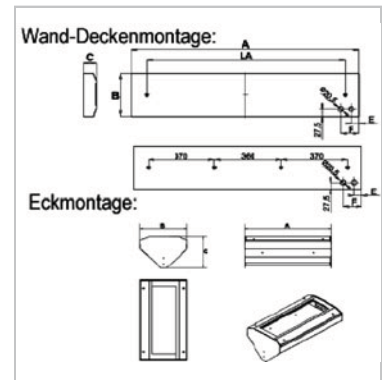

Material:

Gehäuse: Stahlblech, pulverbeschichtet
 Stärke: 1,5 mm, extrem schlagfest
 Abdeckung: Polycarbonat, transparent
 Stärke: 5 mm, extrem schlagfest
 Farbe: RAL 9003 (weiß)
 Reflektor: Aluminium

Technische Daten:

Betriebsspannung: 230 V - 50 Hz
 Schutzklasse: I
 Schutzart: IP 54

2 x 39 W:

2 x 54 W:

Auswahltabelle:

Artikel-Nr	Montageart	Leistung	Leuchtmittel	Vorschaltgerät	Abmessungen mm A x B x C
18 573 208	Wand-/Deckenaufbau	2 x 8 W	T5	EVG	336 x 181 x 56
18 573 213	Wand-/Deckenaufbau	2 x 13 W	T5	EVG	564 x 181 x 56
18 573 214	Wand-/Deckenaufbau	2 x 14 W	T5	EVG	596 x 181 56
18 573 224		2 x 24 W			
18 573 221	Wand-/Deckenaufbau	2 x 21 W	T5	EVG	896 x 181 x 56
18 573 239		2 x 39 W			
18 573 228	Wand-/Deckenaufbau	2 x 28 W	T5	EVG	1196 x 181 x 56
18 573 254		2 x 54 W			
18 573 239-1H	Wand-/Deckenaufbau	2 x394 W	T5	Notlichtelektronik Betriebsdauer 1 h	896 x 181 x 56
18 573 228-1H		2 x 28 W			1196 x 181 x 56
18 573 254-1H		2 x 54 W			1196 x 181 x 56

Zubehör für AVL-LUX CLASSIC

18 573 100	Spezialschrauben M5x12, für die Befestigung der AVL-LUX PREMIUM
18 573 200	Spezialschlüssel für die AVL-LUX PREMIUM
18 573 313	Eckmontage-Set für 13 W Ausführungen, Abmessungen (L x B x T): 567 x 184 x 135 mm
18 573 324	Eckmontage-Set für 24 W Ausführungen, Abmessungen (L x B x T): 599 x 184 x 135 mm
18 573 339	Eckmontage-Set für 39 W Ausführungen, Abmessungen (L x B x T): 899 x 184 x 135 mm
18 573 354	Eckmontage-Set für 54 W Ausführungen, Abmessungen (L x B x T): 1199 x 184 x 135 mm
18 573 413	Einbaurahmen für den Deckeneinbau, für 13 W Ausführungen, Abmessungen (L x B): 636 x 262 mm
18 573 424	Einbaurahmen für den Deckeneinbau, für 24 W Ausführungen, Abmessungen (L x B): 668 x 262 mm
18 573 439	Einbaurahmen für den Deckeneinbau, für 39 W Ausführungen, Abmessungen (L x B): 968 x 262 mm
18 573 454	Einbaurahmen für den Deckeneinbau, für 54 W Ausführungen, Abmessungen (L x B): 1268 x 262 mm